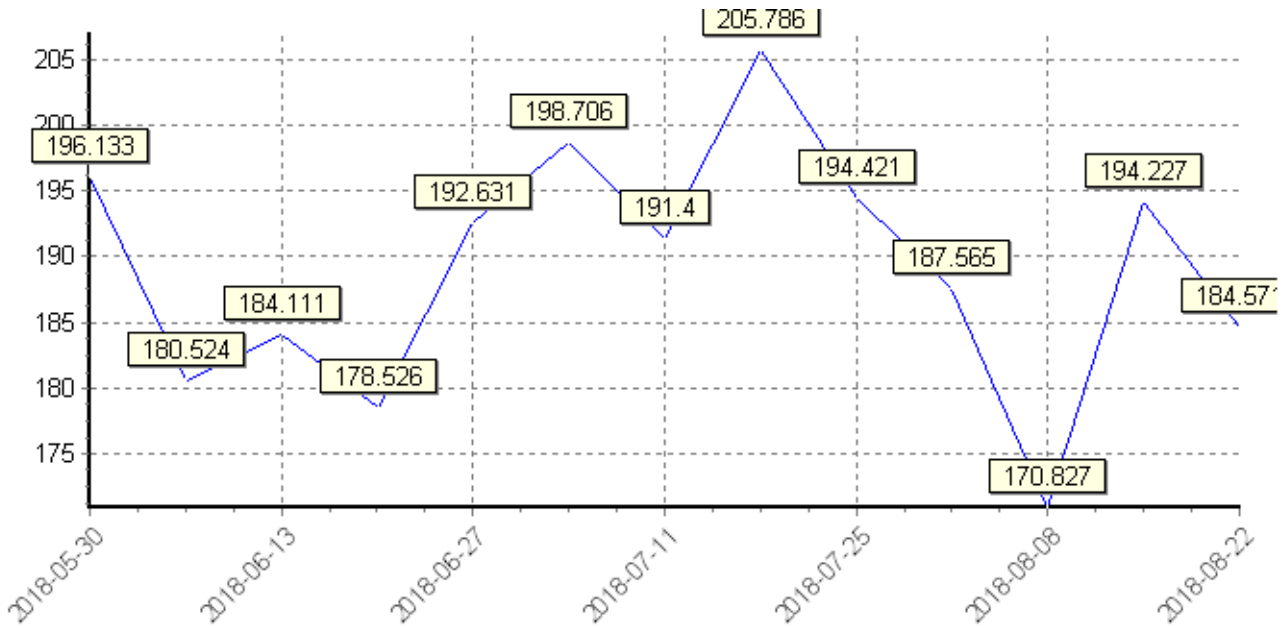

wght range	Head	min wght	max wght	avg wghtText	min price kg	max price kg	avg price kg
500 - 599	1	525	525	525	220	220	220

STEER

wght range	Head	min wght	max wght	avg wghtText	min price kg	max price kg	avg price kg
100 - 249	20	140	245	200.5	151	261	215.2

wght range	Head	min wght	max wght	avg wghtText	min price kg	max price kg	avg price kg
250 - 350	62	253.3	345	300.59	130	310	239.4814

STEER

wght range	Head	min wght	max wght	avg wghtText	min price kg	max price kg	avg price kg
350 - 499	65	355	495	413.78	150	305	265.2812

wght range	Head	min wght	max wght	avg wghtText	min price kg	max price kg	avg price kg
500 - 599	40	500	559	528.17	240	297	269.125

wght range	Head	min wght	max wght	avg wghtText	min price kg	max price kg	avg price kg
600+	5	602.5	645	625.62	257	293	276

Southern Livestock Exchange

43 Sale Yard Rd Mt Compass

PRICE TRENDS

90 Days

BULL

Southern Livestock Exchange

43 Sale Yard Rd Mt Compass

PRICE TRENDS