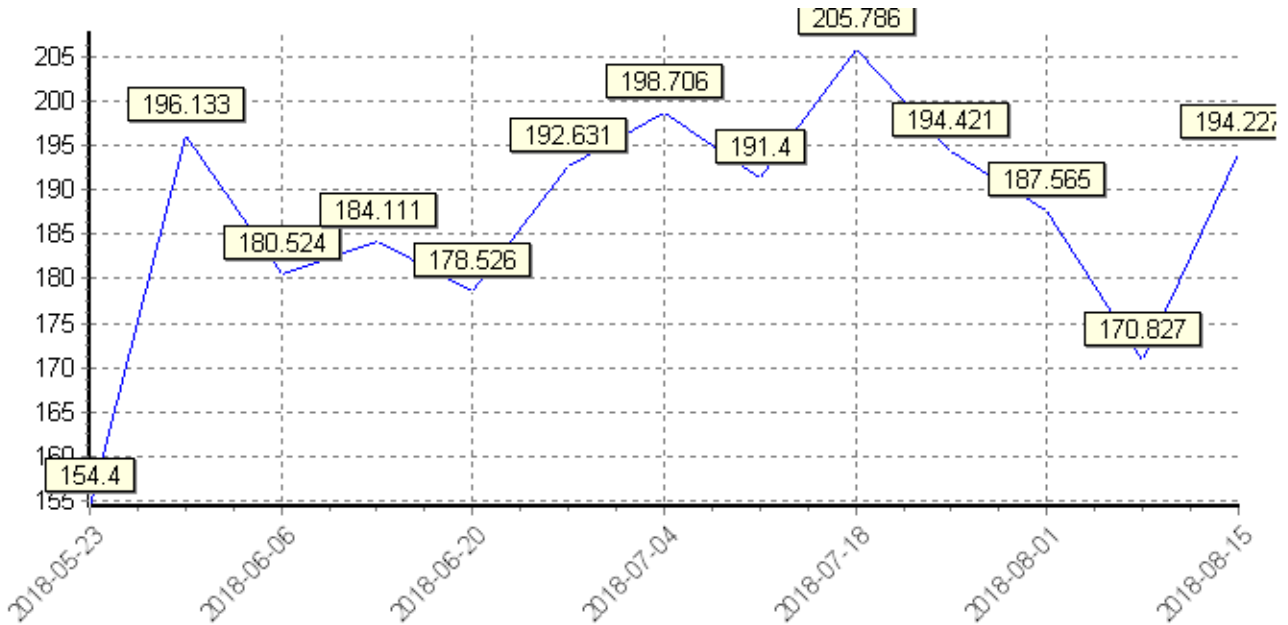

wght range	Head	min wght	max wght	avg wghtText	min price kg	max price kg	avg price kg
500 - 599	6	507.5	540	530.5	230	261	246

wght range	Head	min wght	max wght	avg wghtText	min price kg	max price kg	avg price kg
600+	4	615	740	653.75	229	251	238.25

STAG

wght range	Head	min wght	max wght	avg wghtText	min price kg	max price kg	avg price kg
250 - 350	2	295	315	305	170	200	185

wght range	Head	min wght	max wght	avg wghtText	min price kg	max price kg	avg price kg
350 - 499	1	395	395	395	180	180	180

STEER

wght range	Head	min wght	max wght	avg wghtText	min price kg	max price kg	avg price kg
	9	0	85	50.66	40	90	70

STEER

wght range	Head	min wght	max wght	avg wghtText	min price kg	max price kg	avg price kg
100 - 249	42	101.4	244	198.21	165	290	235.4
wght range	Head	min wght	max wght	avg wghtText	min price kg	max price kg	avg price kg
250 - 350	119	250	345	304.02	90	291	250.2
wght range	Head	min wght	max wght	avg wghtText	min price kg	max price kg	avg price kg
350 - 499	59	350	495	412.06	170	305	267.3823
wght range	Head	min wght	max wght	avg wghtText	min price kg	max price kg	avg price kg
500 - 599	19	505	590	550.77	200	283	252.3333
wght range	Head	min wght	max wght	avg wghtText	min price kg	max price kg	avg price kg
600+	2	620	635	627.5	263	287	275

Southern Livestock Exchange

43 Sale Yard Rd Mt Compass

PRICE TRENDS

90 Days

BULL

Southern Livestock Exchange

43 Sale Yard Rd Mt Compass

PRICE TRENDS